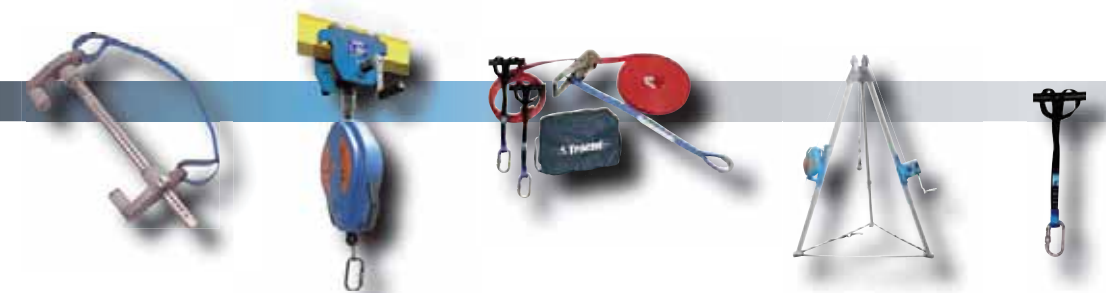

Linia vieții verticală și șine EN 353-1 și 2

- 8 STOPCABLE™
Linia vieții verticală pe cablu.
Fixare pe scară.
Lungime nelimitată.
Poate fi utilizată de 1 operator.
- 9 FABATM A12
Dispozitiv anti-cădere vertical, cu șină.
Șină simplă sau integrată pe scară.
Oțel galvanizat sau inox.
- 10 FABATM AL2
Dispozitiv anti-cădere vertical, cu șină.
Șină simplă sau integrată pe scară.
Aluminiu anodizat.

DISPOZITIVE PENTRU ANCORAREA TEMPORARĂ

Linia vieții și ancore EN 795

- 11 TEMPO II
Linia vieții temporară cu chingă.
Instalare de la 1 la 18 metri.
Poate fi utilizată de max. 2 operatori.
- 12 TEMPO III
Linia vieții temporară cu coardă.
Instalare de la 1 la 18 metri.
Poate fi utilizată de max. 3 operatori.
- 13 TIRSAFE™
Linia vieții provizorie, simplu și rapid de instalat.
Lungimea cablului este de 2 până la 20 metri.
Poate fi utilizată de max. 3 operatori.
- 14 MOBIFOR
Ancora pentru acoperișuri, teras.
Poate fi utilizată de 1 operator.
- 15 TRACPODE
Trepied echipat cu un dispozitiv anti-cădere blocfor™ R și un troliu caRol™. Poate fi utilizat de 1 operator.

STRUCTURI

BETON

OȚEL/
PROFILI METALICE

ACOPERIȘURI
METALICE

LEMN

ANCORE / LINIA VIEȚII

PERMANENTE

EN 795
EN 353-1
EN 353-2

TEMPORARE

EN 795

SISTEME

EN 353-2
EN 360
EN 355
EN 354
EN 341
EN 358

ELEMENTE DE CONECTARE (CARABINIERE)

EN 362

CENTURI DE SIGURANȚĂ

EN 361
EN 358