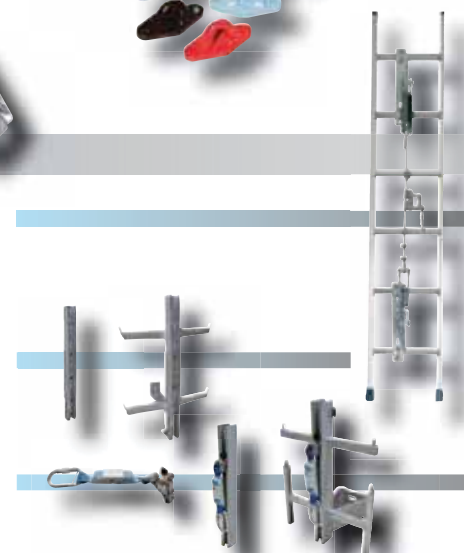

DISPOZITIVE PENTRU ANCORAREA PERMANENTĂ

Linia vieții orizontală și Ancore EN 795

- 1 TRAVSAFE™
Culoar liber.
Trecere automată a ancorelor.
Deplasare și intervenție din ambele capete ale liniei vieții.
Poate fi utilizată de max. 5 operatori.
- 2 TRAVFLEX™
Soluție adecvată pentru structuri cu rezistență redusă și acoperișuri metalice. Trecere automată a ancorelor.
Deplasare și intervenție din ambele capete ale liniei vieții.
Poate fi utilizată de max. 3 operatori.
- 3 TRAVSMART
Instalare pe plafon, perete, plan inclinat, sol sau la punct fix.
Trecere automată a ancorelor.
Deplasare și intervenție din ambele capete ale liniei vieții.
Sistem mono-cablu.
Ușor și rapid de instalat.
Poate fi utilizat de max. 5 operatori.
- 4 TRAVSPRING™
Linia vieții de proximitate.
Trecere manuală a ancorelor intermediare.
Sistem mono-cablu, ușor și rapid de instalat.
Poate fi utilizat de max. 5 operatori.
- 5 FABATM AW1
Dispozitiv anti-cădere orizontal, cu șină.
Conexiune posibilă cu ajutorul scării verticale.
- 6 PA
Punct de ancorare din aluminiu.
Fixare: beton, oțel.
- 7 RINGSAFE
Punct de ancorare oțel inox.
Indicator de cădere încorporat.

Linia vieții verticală și șine EN 353-1 și 2

- 8 STOPCABLE™
Linia vieții verticală pe cablu.
Fixare pe scară.
Lungime nelimitată.
Poate fi utilizată de 1 operator.
- 9 FABATM A12
Dispozitiv anti-cădere vertical, cu șină.
Șină simplă sau integrată pe scară.
Oțel galvanizat sau inox.
- 10 FABATM AL2
Dispozitiv anti-cădere vertical, cu șină.
Șină simplă sau integrată pe scară.
Aluminiu anodizat.