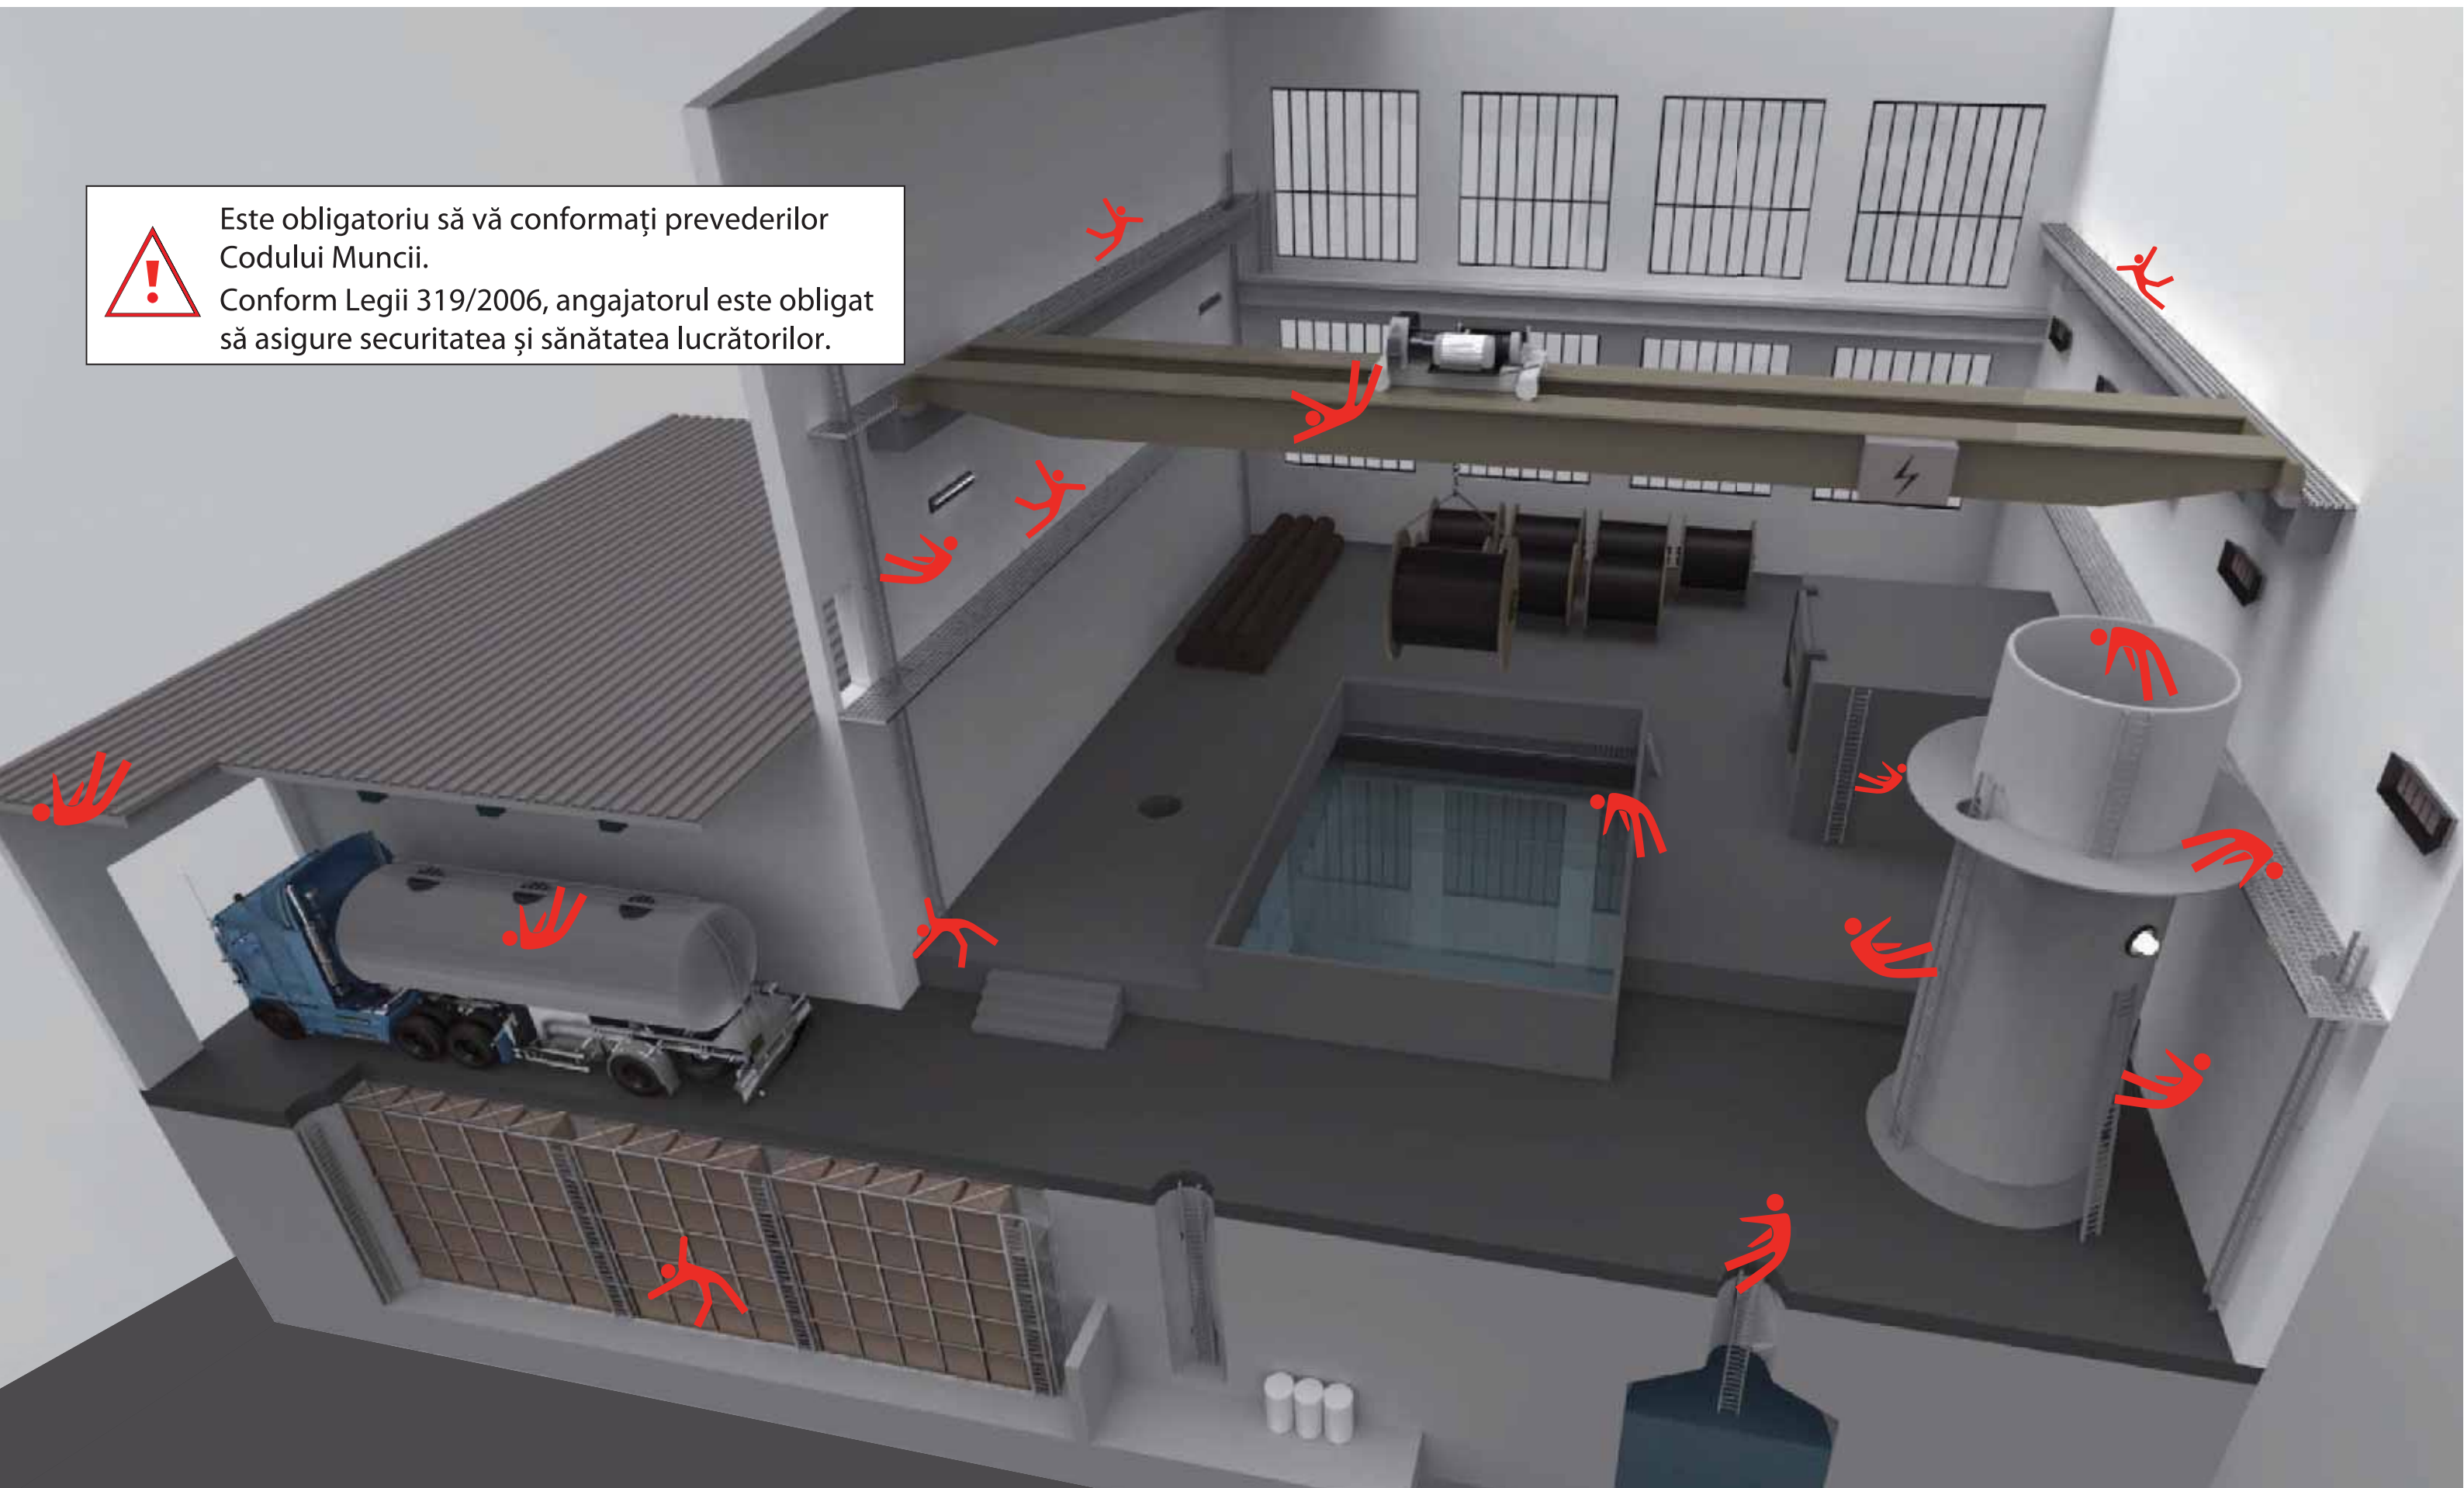

DISPOZITIVE PENTRU ANCORAREA PERMANENTĂ

Linia vieții orizontală și Ancore EN 795

- 1 TRAVSAFE™
Culoar liber.
Trecere automată a ancorelor.
Deplasare și intervenție din ambele capete ale liniei vieții.
Poate fi utilizată de max. 5 operatori.
- 2 TRAVFLEX™
Soluție adecvată pentru structuri cu rezistență redusă și acoperișuri metalice. Trecere automată a ancorelor.
Deplasare și intervenție din ambele capete ale liniei vieții.
Poate fi utilizată de max. 3 operatori.
- 3 TRAVSMART
Instalare pe plafon, perete, plan inclinat, sol sau la punct fix.
Trecere automată a ancorelor.
Deplasare și intervenție din ambele capete ale liniei vieții.
Sistem mono-cablu.
Ușor și rapid de instalat.
Poate fi utilizat de max. 5 operatori.
- 4 TRAVSPRING™
Linia vieții de proximitate.
Trecere manuală a ancorelor intermediare.
Sistem mono-cablu, ușor și rapid de instalat.
Poate fi utilizat de max. 5 operatori.
- 5 FABATM AW1
Dispozitiv anti-cădere orizontal, cu șină.
Conexiune posibilă cu ajutorul scării verticale.
- 6 PA
Punct de ancorare din aluminiu.
Fixare: beton, oțel.
- 7 RINGSAFE
Punct de ancorare oțel inox.
Indicator de cădere încorporat.

Linia vieții verticală și șine EN 353-1 și 2

- 8 STOPCABLE™
Linia vieții verticală pe cablu.
Fixare pe scară.
Lungime nelimitată.
Poate fi utilizată de 1 operator.
- 9 FABATM A12
Dispozitiv anti-cădere vertical, cu șină.
Șină simplă sau integrată pe scară.
Oțel galvanizat sau inox.
- 10 FABATM AL2
Dispozitiv anti-cădere vertical, cu șină.
Șină simplă sau integrată pe scară.
Aluminiu anodizat.