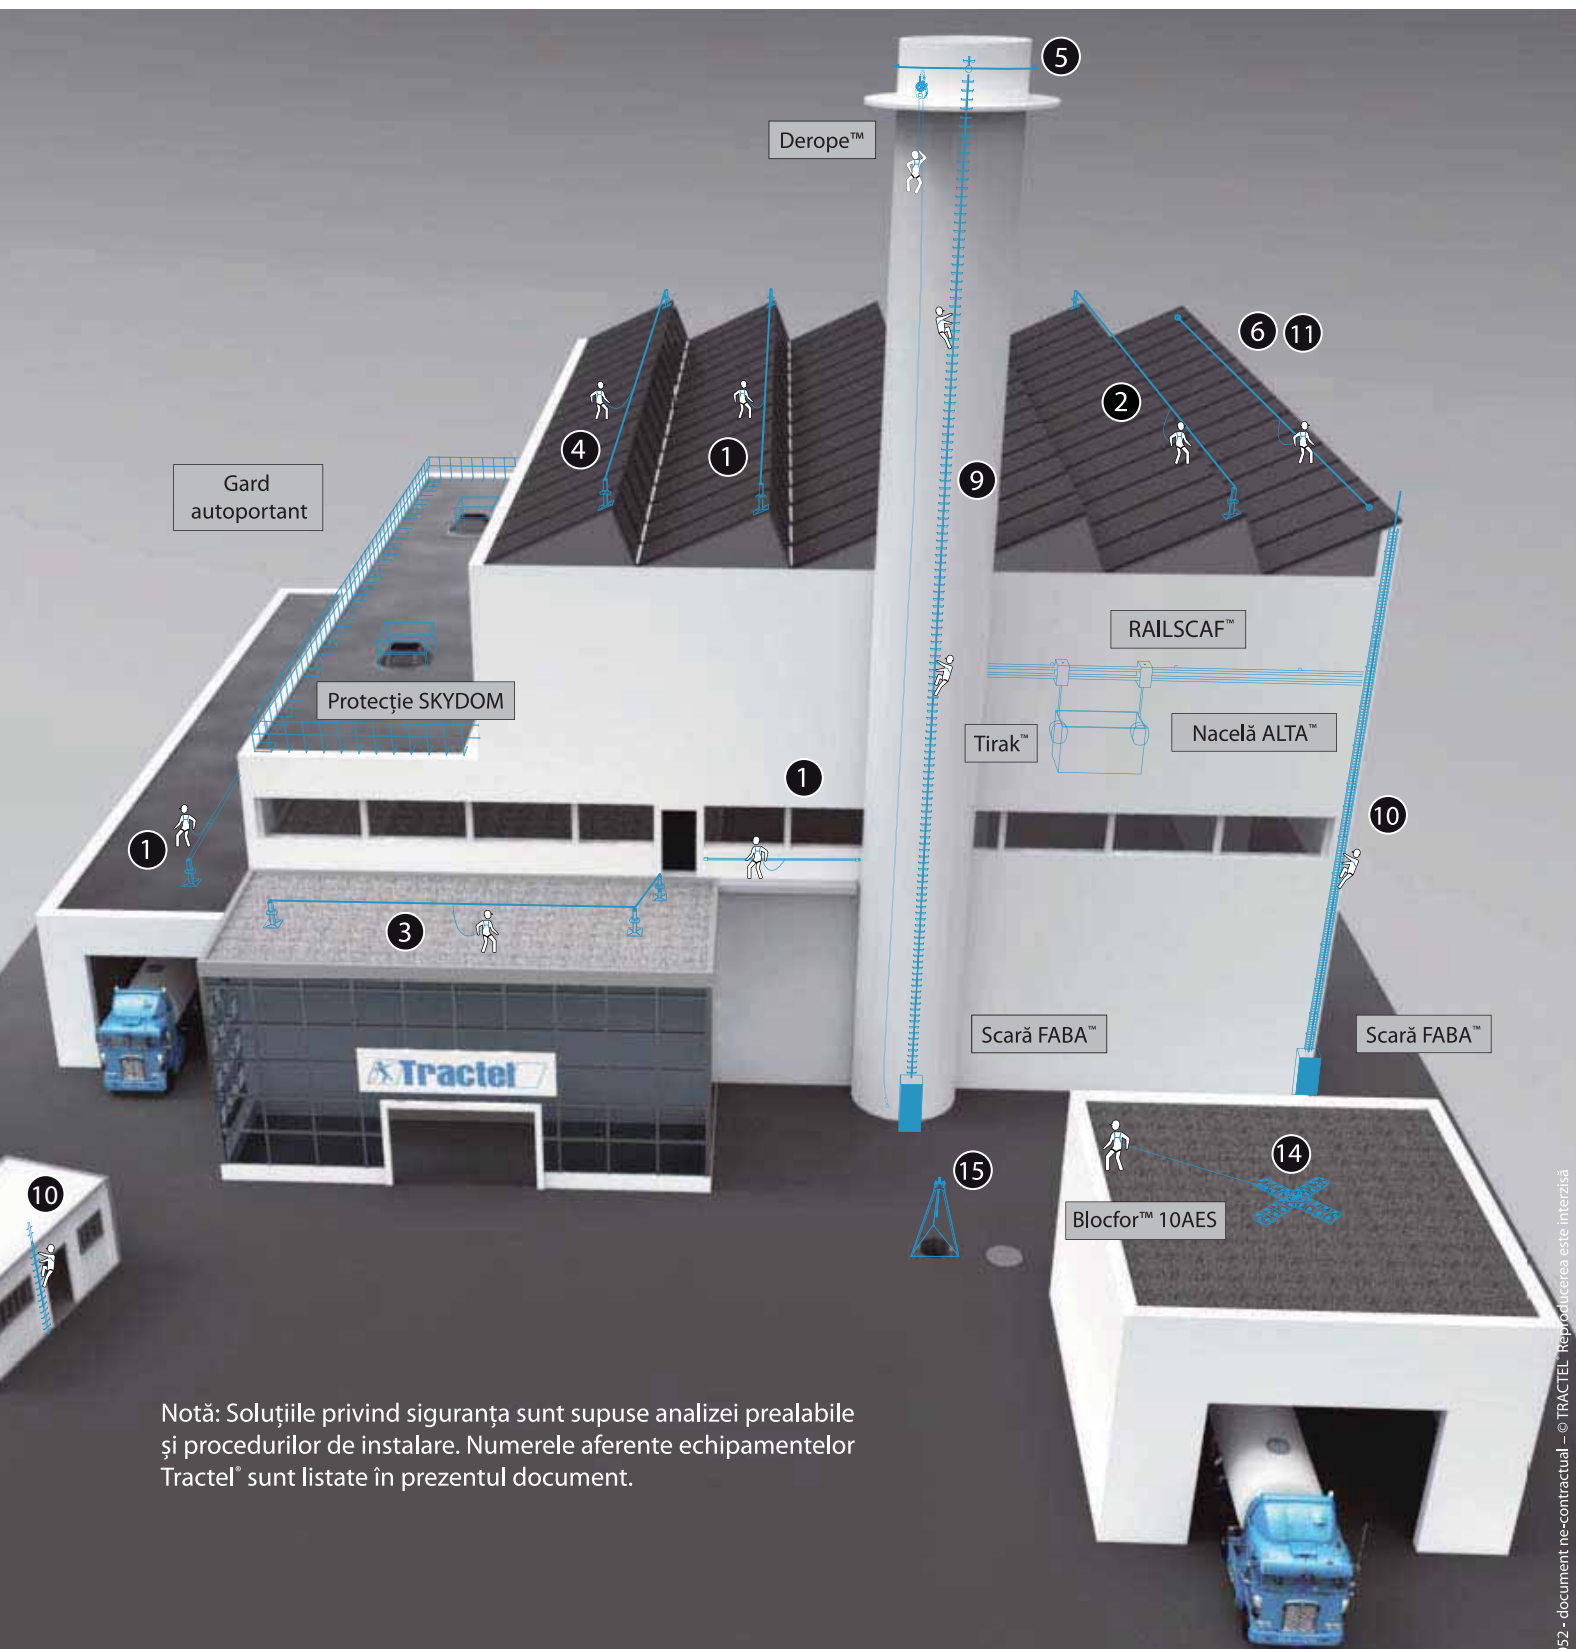

GHID S.A.M.I. Exterior

GHID S.A.M.I.

Siguranța Anticădere în Mediul Industrial

Notă: Soluțiile privind siguranța sunt supuse analizei prealabile și procedurilor de instalare. Numerele aferente echipamentelor Tractel sunt listate în prezentul document.

DISPOZITIVE PENTRU ANCORAREA PERMANENTĂ

Linia vieții orizontală și Ancore EN 795

- 1 TRAVSAFE™
Culoar liber.
Trecere automată a ancorelor.
Deplasare și intervenție din ambele capete ale liniei vieții.
Poate fi utilizată de max. 5 operatori.
- 2 TRAVFLEX™
Soluție adecvată pentru structuri cu rezistență redusă și acoperișuri metalice. Trecere automată a ancorelor.
Deplasare și intervenție din ambele capete ale liniei vieții.
Poate fi utilizată de max. 3 operatori.
- 3 TRAVSMART
Instalare pe plafon, perete, plan inclinat, sol sau la punct fix.
Trecere automată a ancorelor.
Deplasare și intervenție din ambele capete ale liniei vieții.
Sistem mono-cablu.
Ușor și rapid de instalat.
Poate fi utilizat de max. 5 operatori.
- 4 TRAVSPRING™
Linia vieții de proximitate.
Trecere manuală a ancorelor intermediare.
Sistem mono-cablu, ușor și rapid de instalat.
Poate fi utilizat de max. 5 operatori.
- 5 FABATM AW1
Dispozitiv anti-cădere orizontal, cu șină.
Conexiune posibilă cu ajutorul scării verticale.
- 6 PA
Punct de ancorare din aluminiu.
Fixare: beton, oțel.
- 7 RINGSAFE
Punct de ancorare oțel inox.
Indicator de cădere încorporat.

Linia vieții verticală și șine EN 353-1 și 2

- 8 STOPCABLE™
Linia vieții verticală pe cablu.
Fixare pe scară.
Lungime nelimitată.
Poate fi utilizată de 1 operator.
- 9 FABATM A12
Dispozitiv anti-cădere vertical, cu șină.
Șină simplă sau integrată pe scară.
Oțel galvanizat sau inox.
- 10 FABATM AL2
Dispozitiv anti-cădere vertical, cu șină.
Șină simplă sau integrată pe scară.
Aluminiu anodizat.