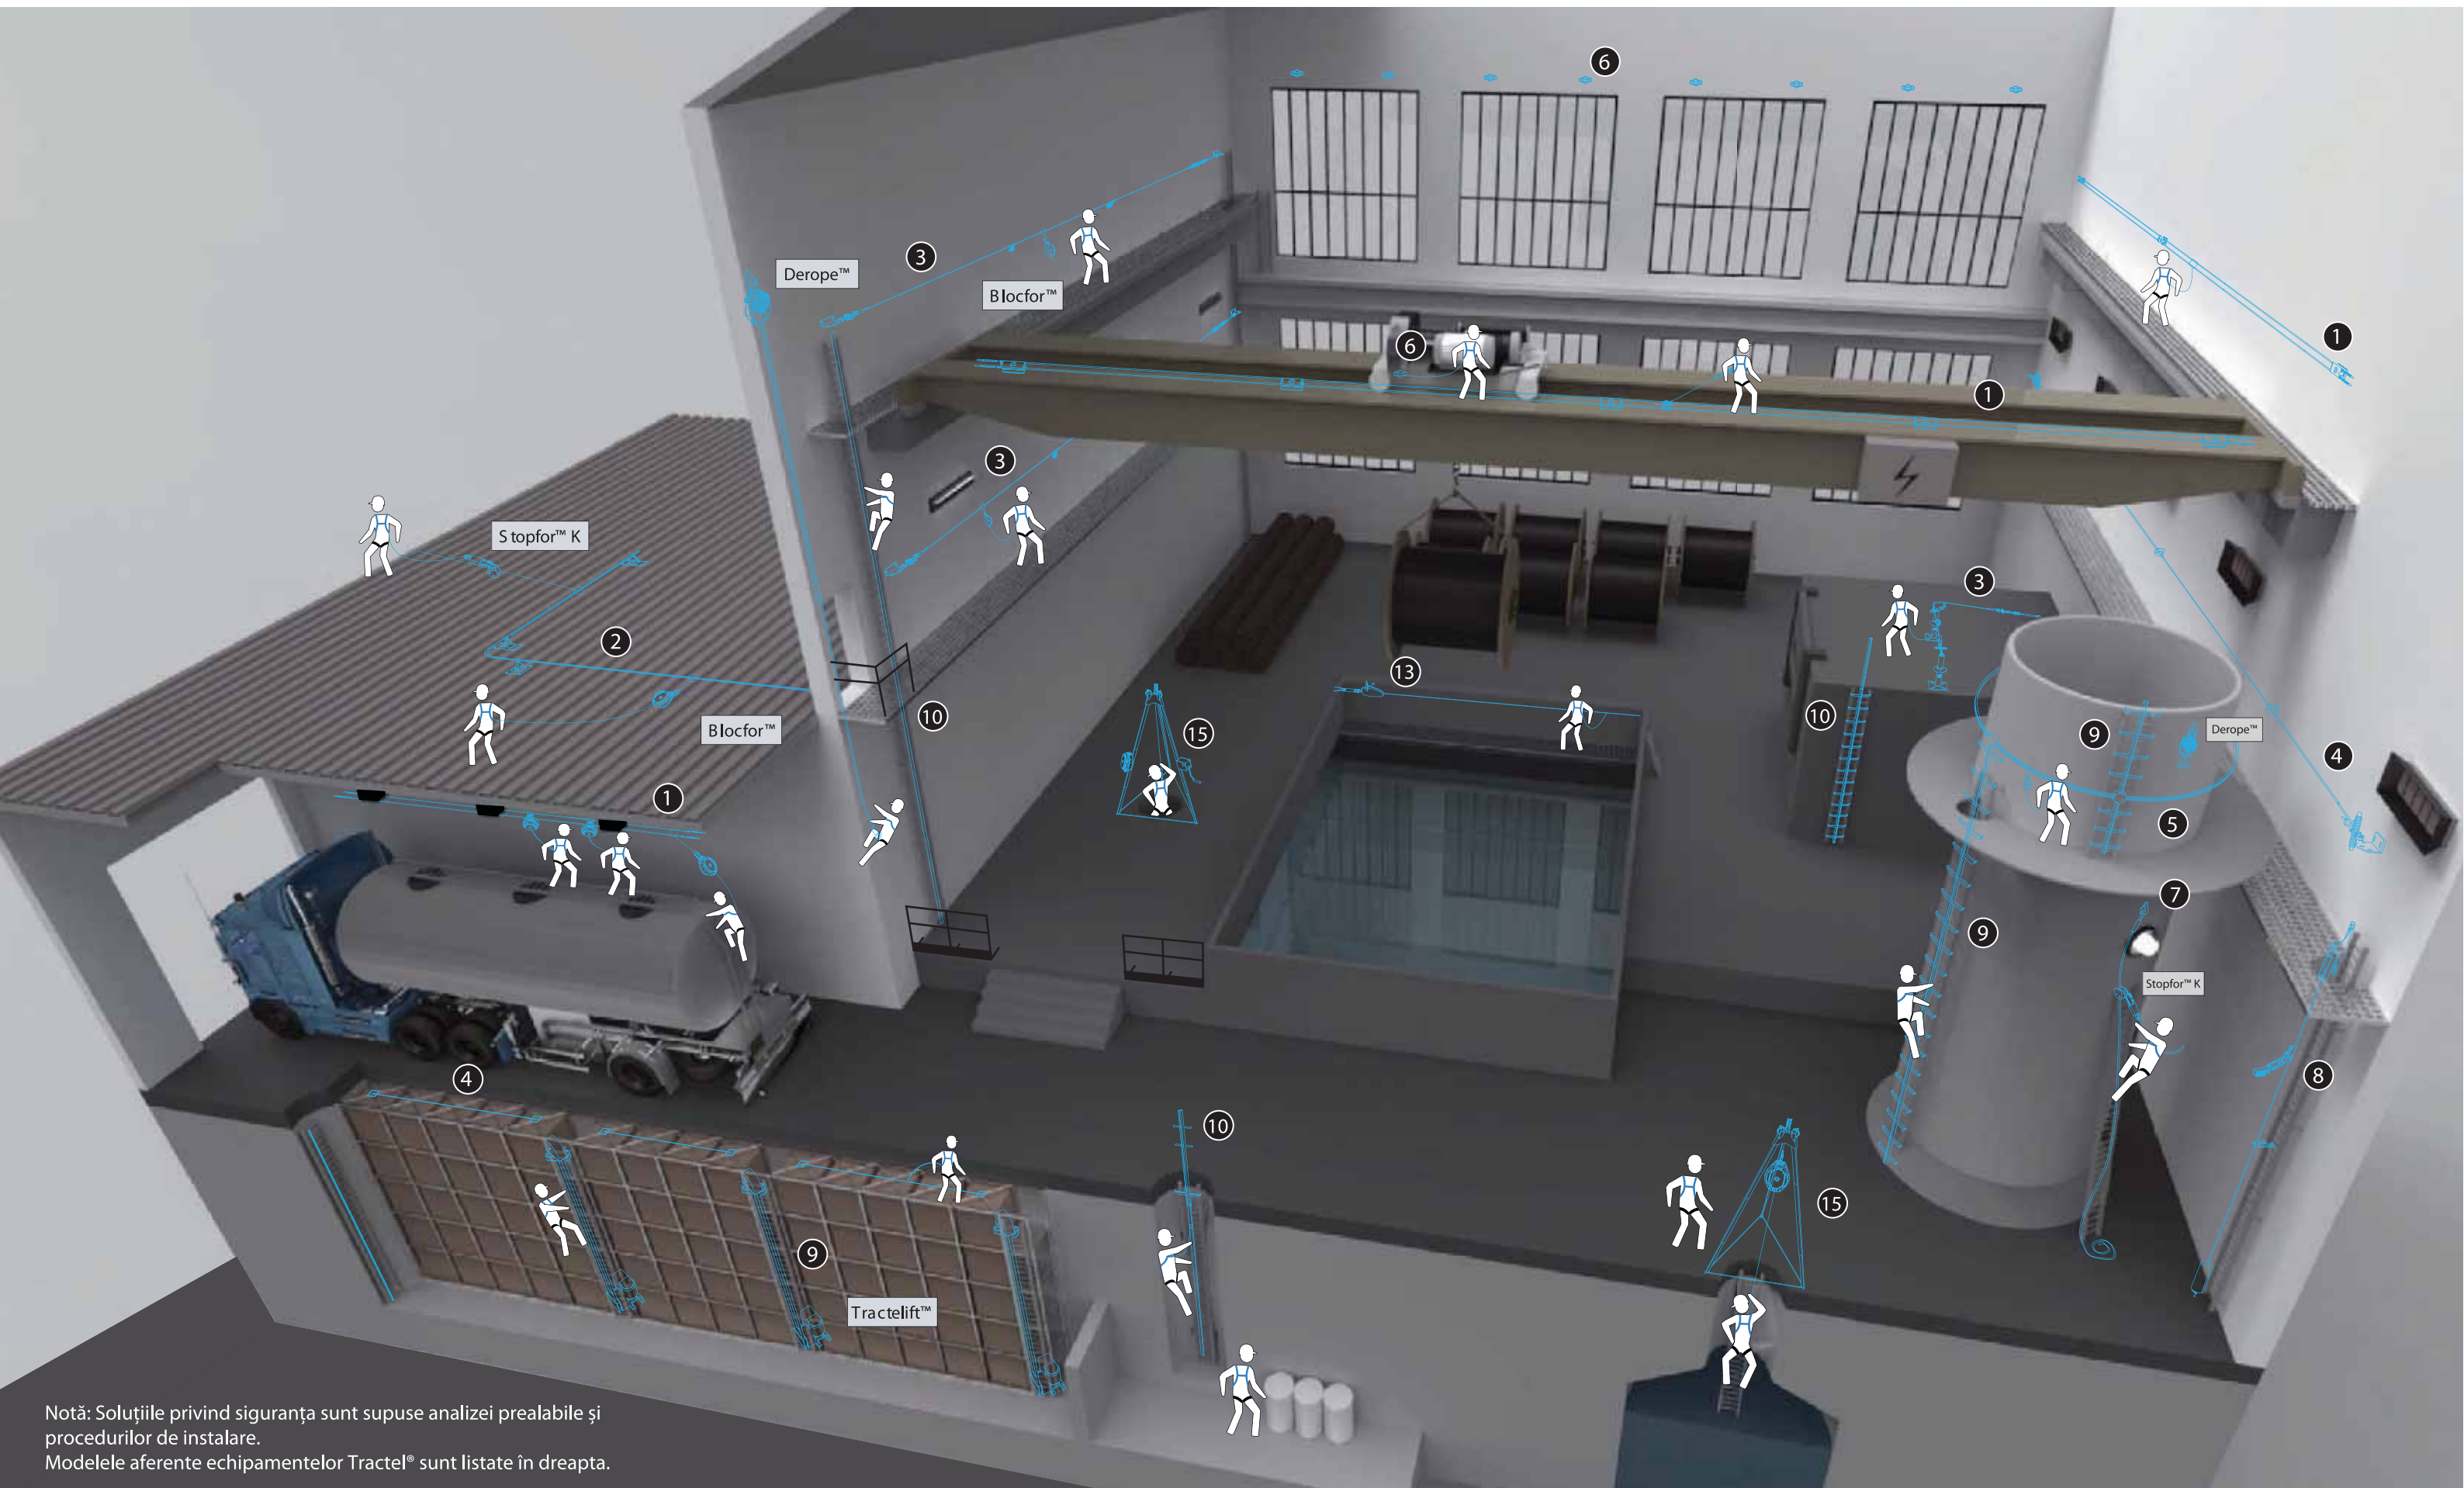

DISPOZITIVE PENTRU ANCORAREA PERMANENTĂ

Linia vieții orizontală și Ancore EN 795

- 1 TRAVSAFE™
Culoar liber.
Trecere automată a ancorelor.
Deplasare și intervenție din ambele capete ale liniei vieții.
Poate fi utilizată de max. 5 operatori.
- 2 TRAVFLEX™
Soluție adecvată pentru structuri cu rezistență redusă și acoperișuri metalice. Trecere automată a ancorelor.
Deplasare și intervenție din ambele capete ale liniei vieții.
Poate fi utilizată de max. 3 operatori.
- 3 TRAVSMART
Instalare pe plafon, perete, plan inclinat, sol sau la punct fix.
Trecere automată a ancorelor.
Deplasare și intervenție din ambele capete ale liniei vieții.
Sistem mono-cablu.
Ușor și rapid de instalat.
Poate fi utilizat de max. 5 operatori.
- 4 TRAVSPRING™
Linia vieții de proximitate.
Trecere manuală a ancorelor intermediare.
Sistem mono-cablu, ușor și rapid de instalat.
Poate fi utilizat de max. 5 operatori.
- 5 FABATM AW1
Dispozitiv anti-cădere orizontal, cu șină.
Conexiune posibilă cu ajutorul scării verticale.
- 6 PA
Punct de ancorare din aluminiu.
Fixare: beton, oțel.
- 7 RINGSAFE
Punct de ancorare oțel inox.
Indicator de cădere încorporat.

Linia vieții verticală și șine EN 353-1 și 2

- 8 STOPCABLE™
Linia vieții verticală pe cablu.
Fixare pe scară.
Lungime nelimitată.
Poate fi utilizată de 1 operator.
- 9 FABATM A12
Dispozitiv anti-cădere vertical, cu șină.
Șină simplă sau integrată pe scară.
Oțel galvanizat sau inox.
- 10 FABATM AL2
Dispozitiv anti-cădere vertical, cu șină.
Șină simplă sau integrată pe scară.
Aluminiu anodizat.

TEMPORARE

EN 795

SISTEME

EN 353-2
EN 360
EN 355
EN 354
EN 341
EN 358

ELEMENTE DE CONECTARE (CARABINIERE)

EN 362

CENTURI DE SIGURANȚĂ

EN 361
EN 358

Notă: Soluțiile privind siguranța sunt supuse analizei prealabile și procedurilor de instalare.
Modelele aferente echipamentelor Tractel® sunt listate în dreapta.